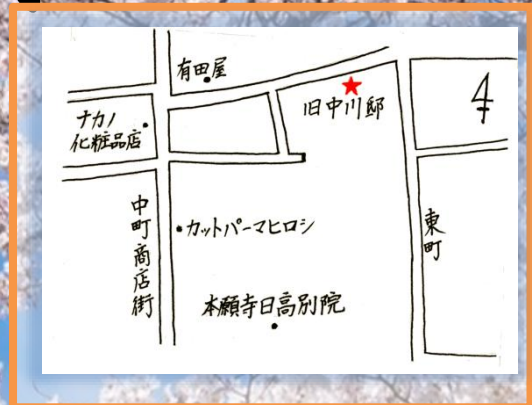

なかがわ 桜まつり feat. HDK

～受け継がれる大正のロマン～

日時

3月24日(日)

時間

午前10時～午後3時

場所

ギャラリー なかがわ
(旧中川邸)

駐車場

日高別院駐車場・
きのくに信用金庫駐車場

○日高高校

書道部 作品展示

美術選択生 作品展示

SGH成果物展示

箏曲部 演奏 午後2時30分～

茶道部 お茶席 午前11時～